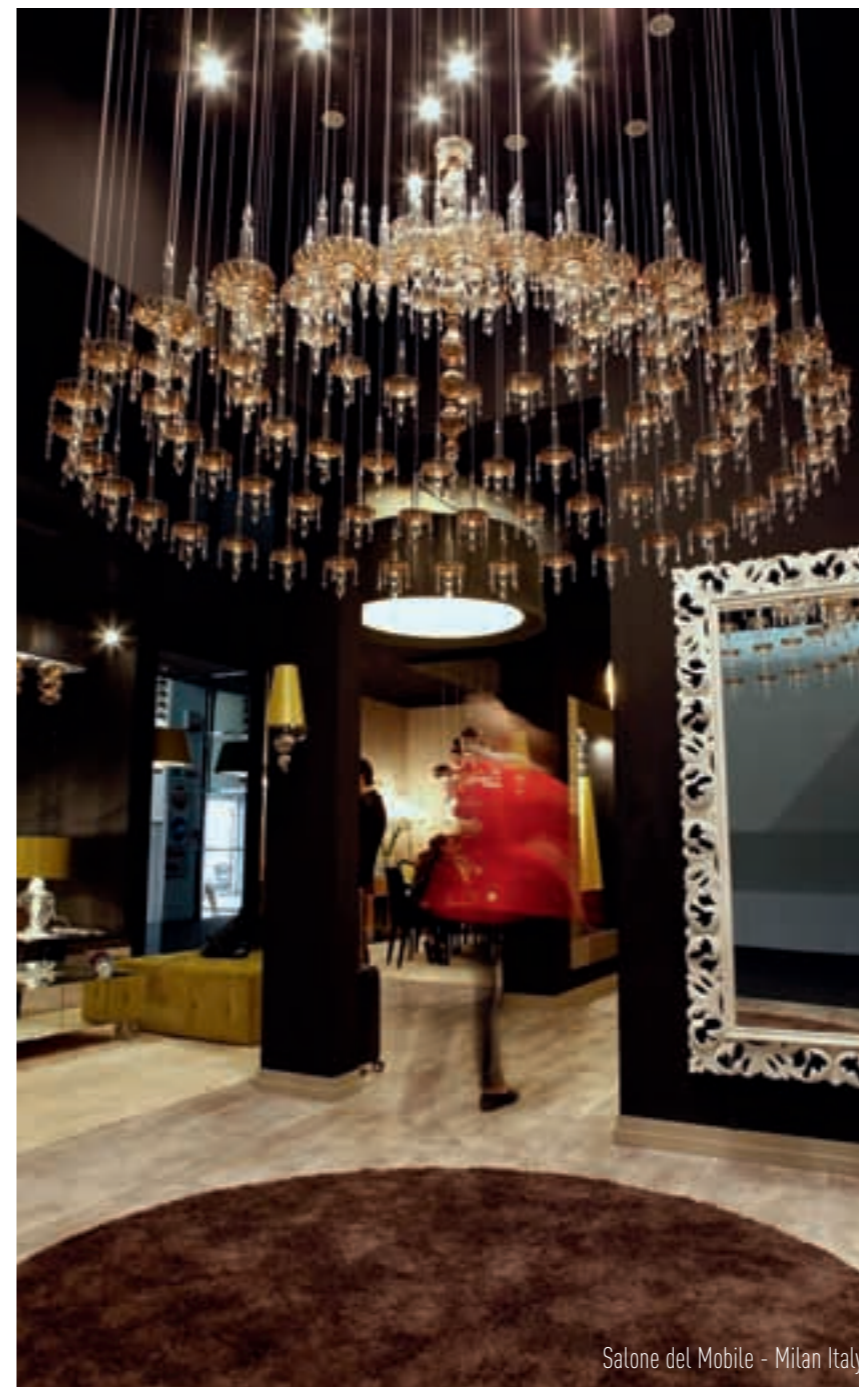

custom 60.28

**Dimensions**

Ø200 H max 150 cm

**Diffuser**white & trasparente glass/  
bianco e trasparente vetro

LIGHT 4 - Showroom - Treviso Italy

CeciliaEmme - Ravenna Italy

Salone del Mobile - Milan Italy